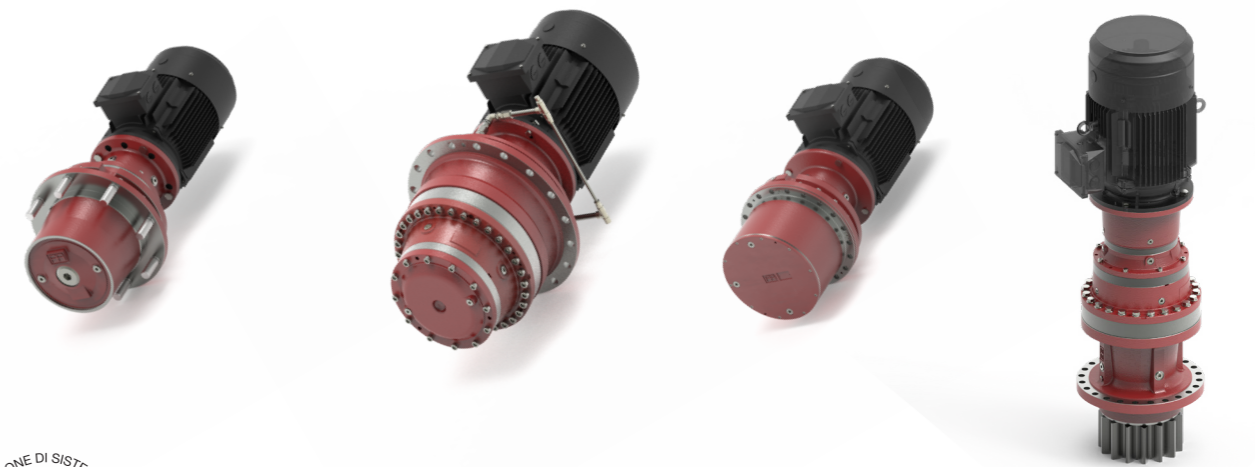

PERFORMANCE OF E DRIVES SERIES

MOTOR INPUT COMPATIBILITY	DC, BRUSHLESS, PMAC, AC
POWER OUTPUT	12V - 96V / 230V - 400V
VOLTAGE	FROM 0,5 TO 132 KW
RATIO	FROM 50 TO 1800